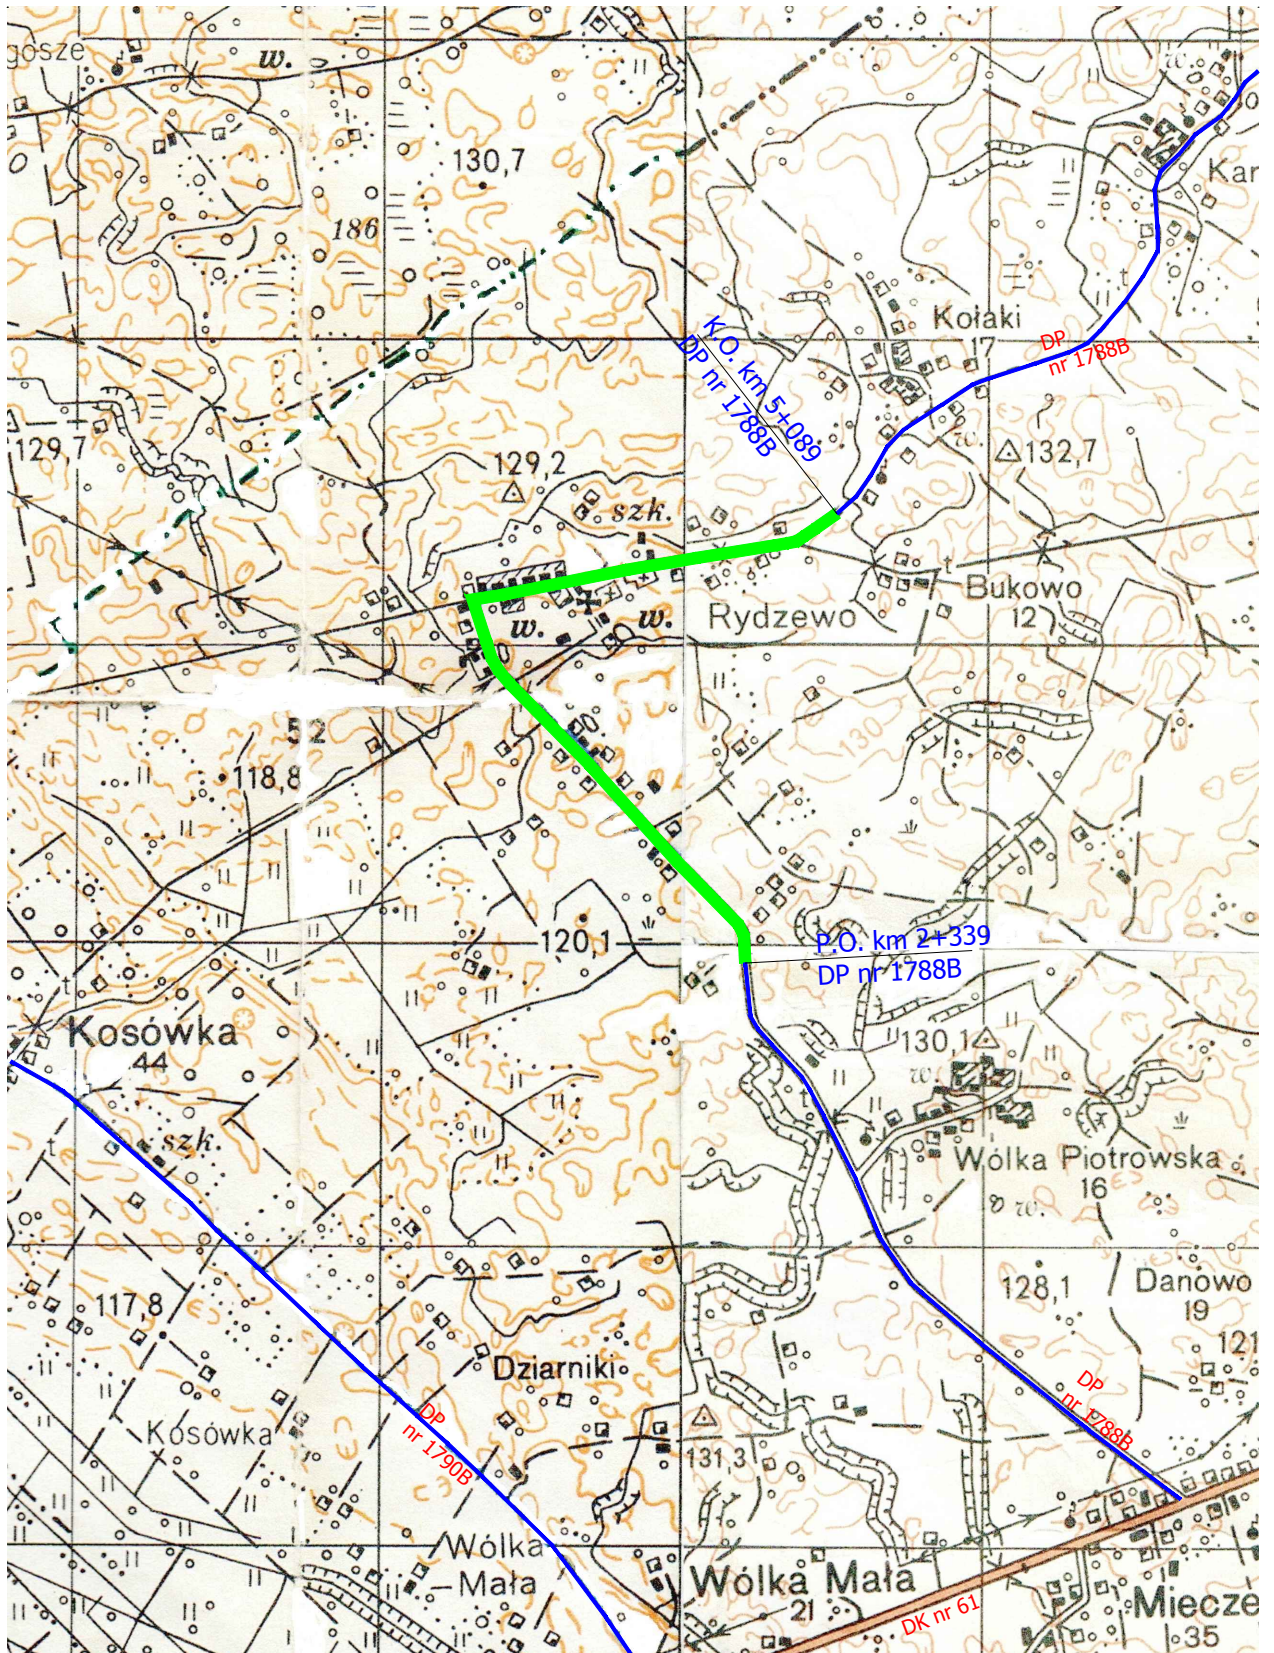

PLAN ORIENTACYJNY

Skała 1 : 25 000

Rozbudowa drogi powiatowej nr 1788B
w Rydzewie

LEGENDA:

 trasa rozbudowy DP nr 1788B